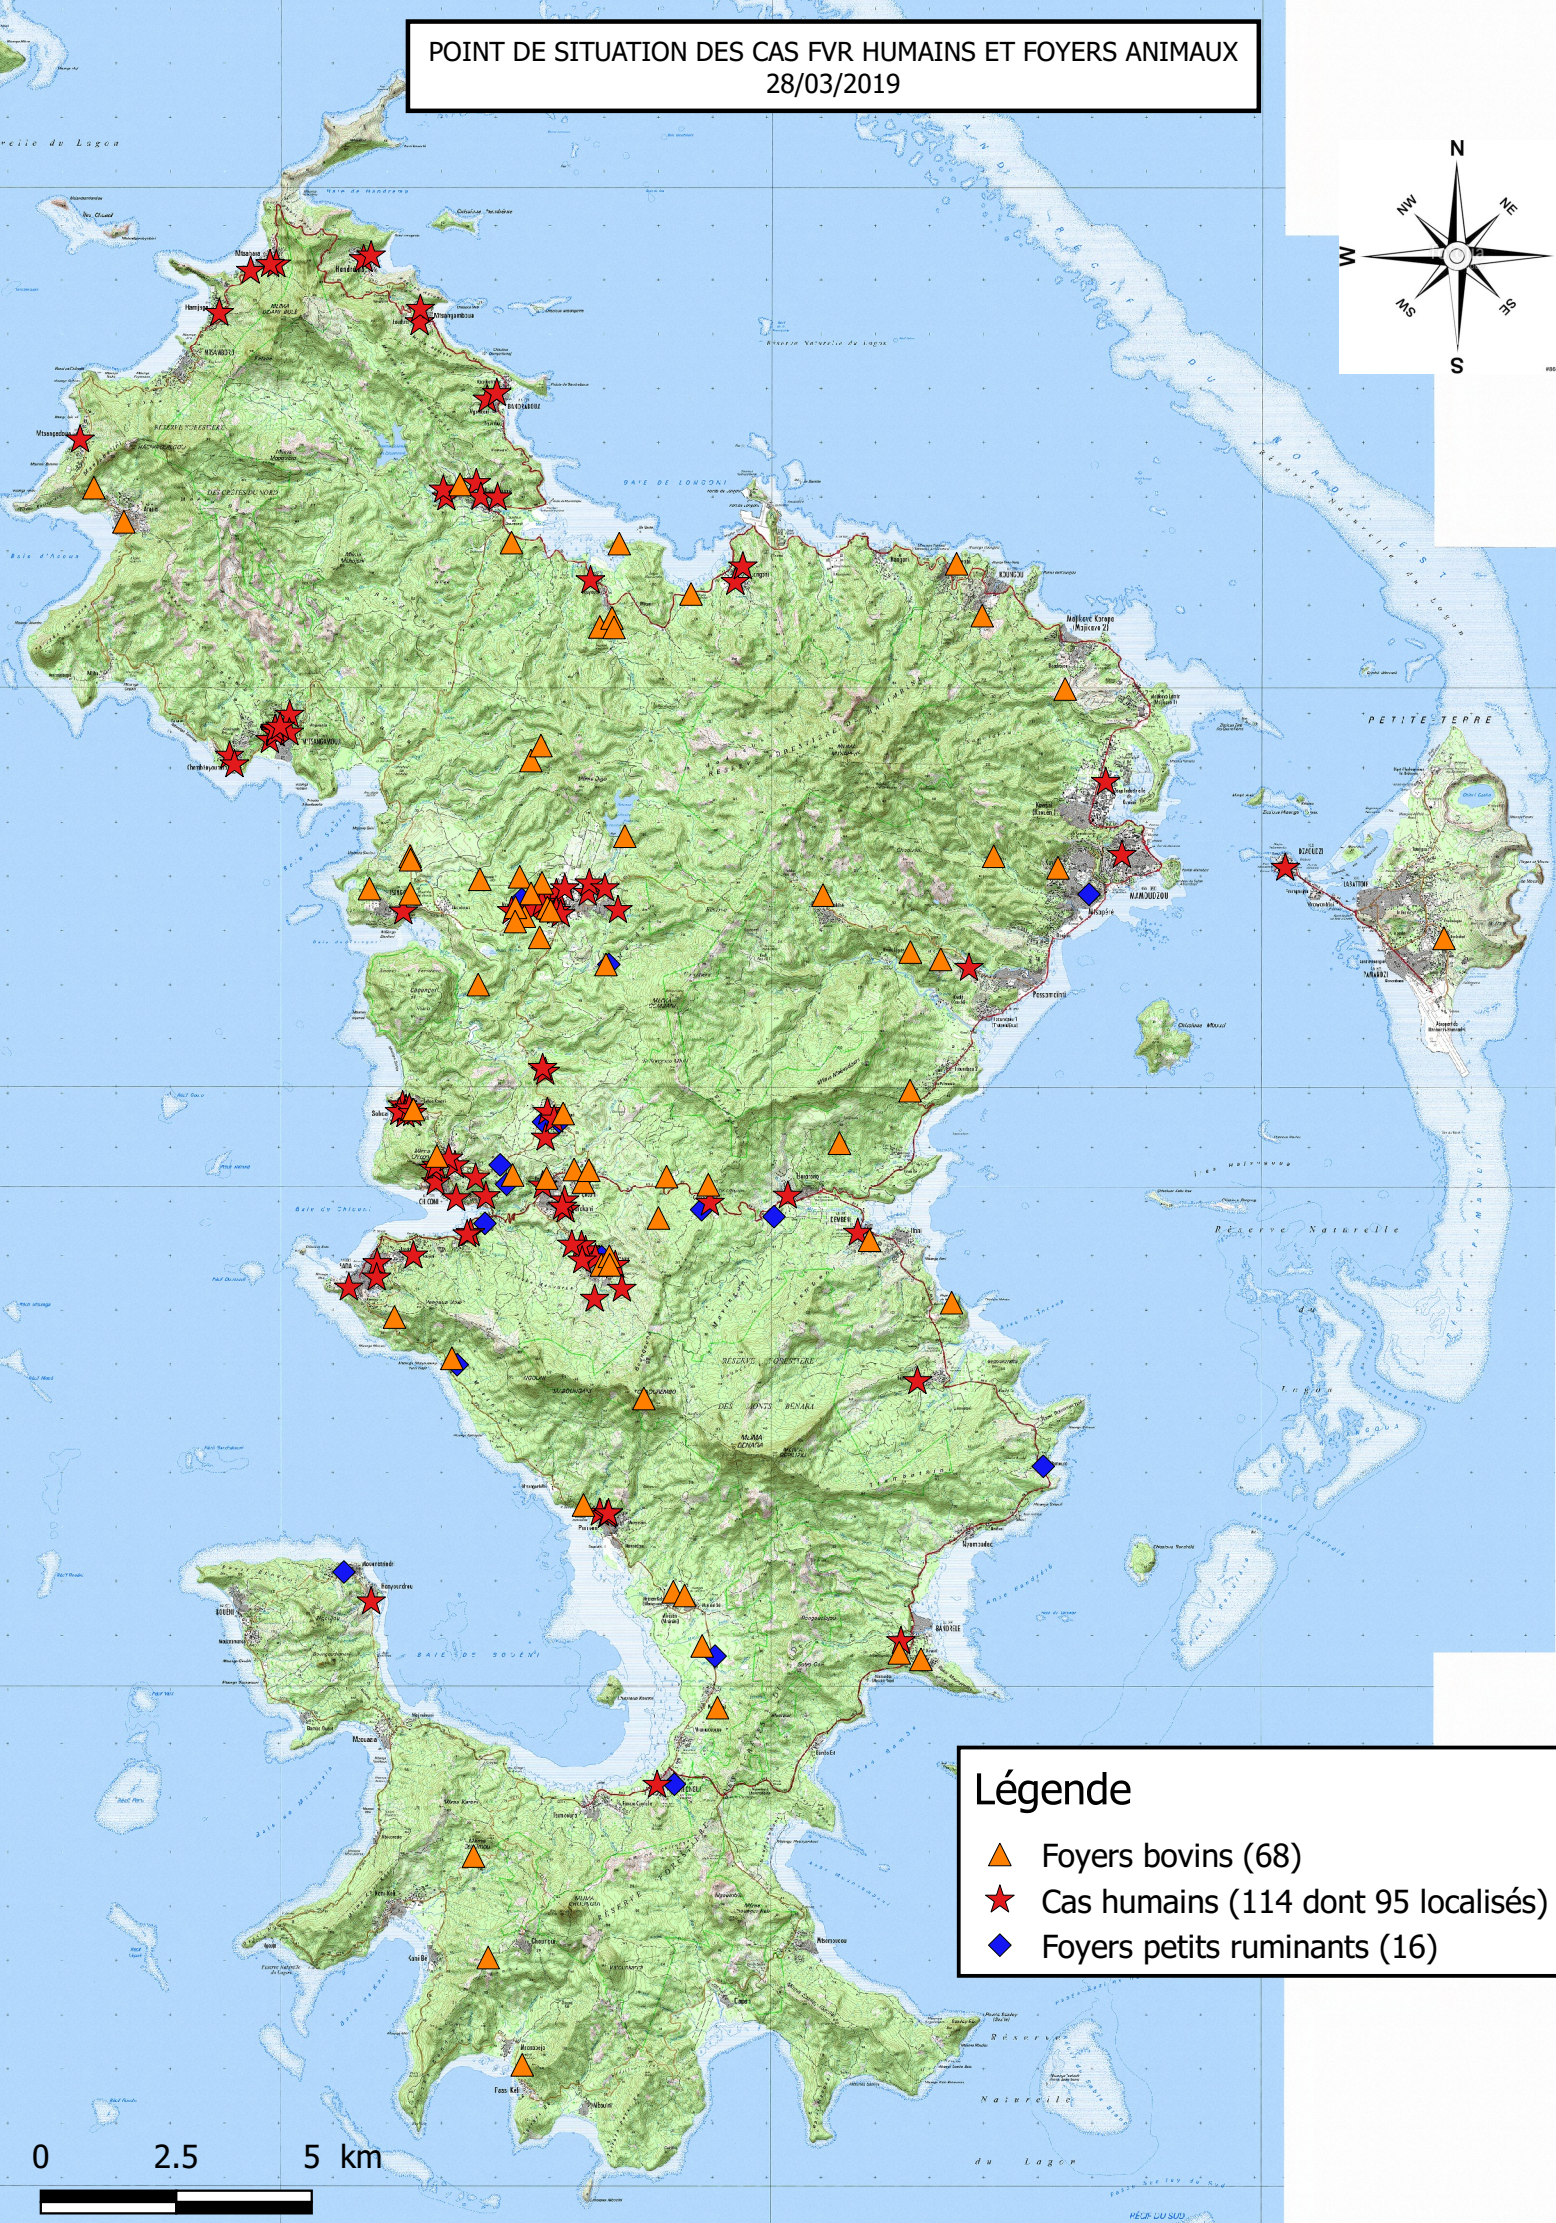

POINT DE SITUATION DES CAS FVR HUMAINS ET FOYERS ANIMAUX
28/03/2019

- Légende**
- ▲ Foyers bovins (68)
 - ★ Cas humains (114 dont 95 localisés)
 - ◆ Foyers petits ruminants (16)